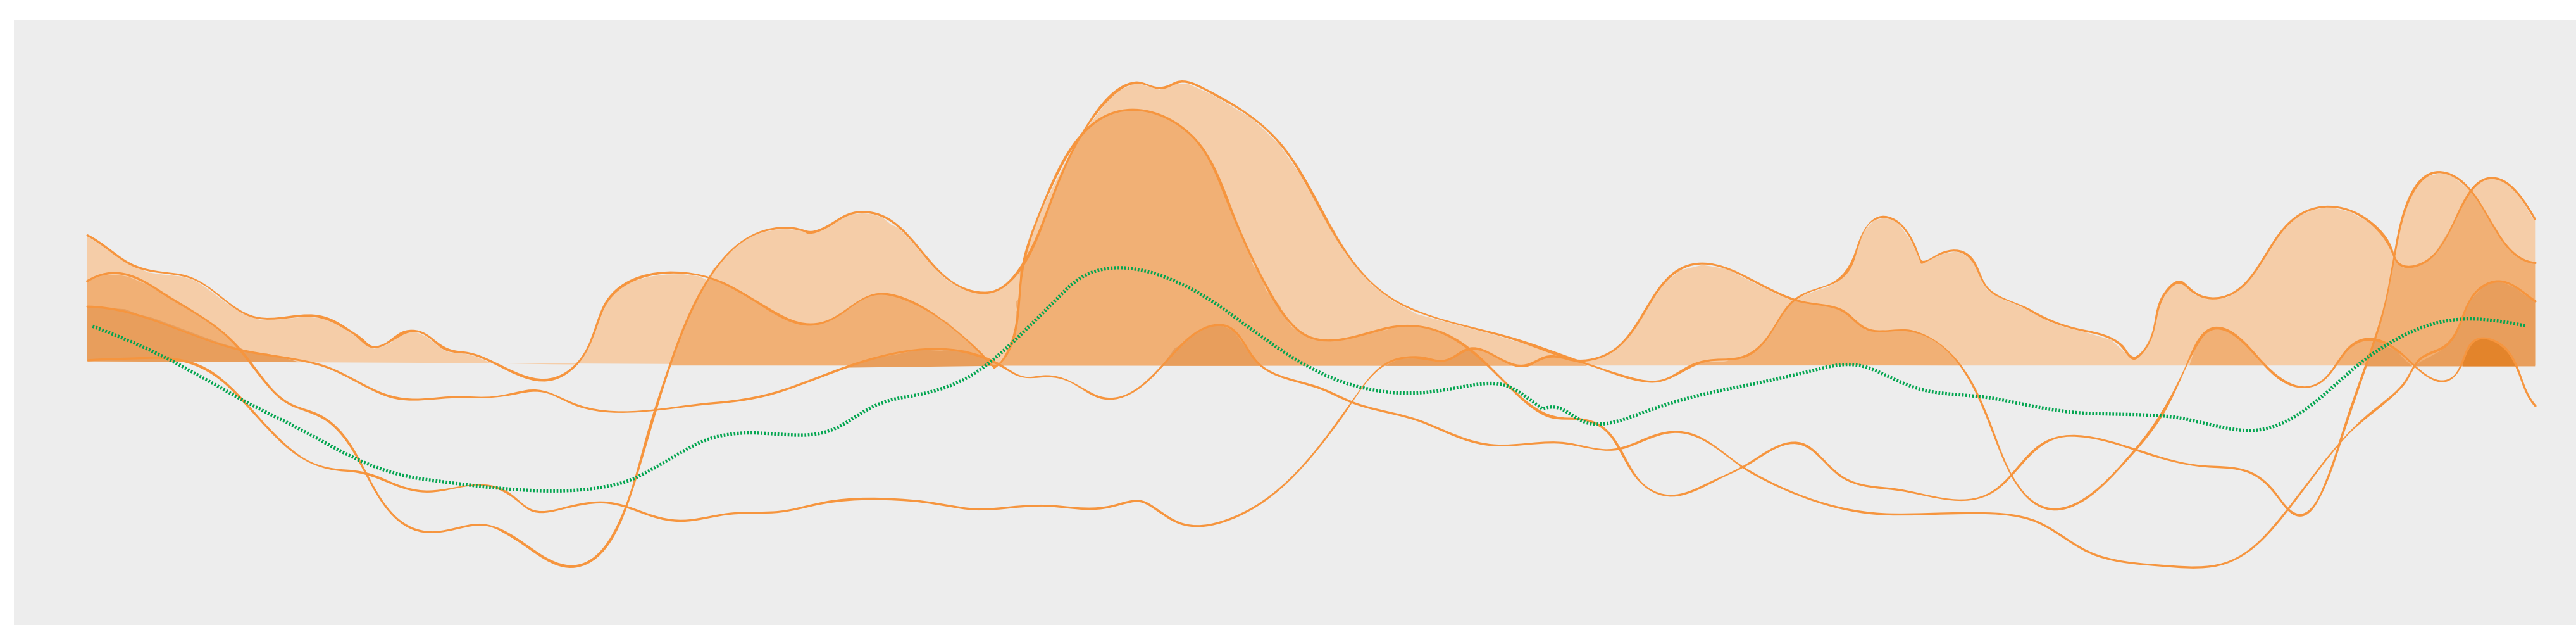

# НЕПРЕРЫВНОЕ МОНИТОРИРОВАНИЕ ГЛЮКОЗЫ

График кривой непрерывного мониторинга глюкозы (НМГ)

В НАСТОЯЩЕЕ ВРЕМЯ  
НЕПРЕРЫВНОЕ МОНИТОРИРОВАНИЕ ГЛЮКОЗЫ  
НЕ ИСКЛЮЧАЕТ ТРАДИЦИОННЫЙ МЕТОД  
САМОКОНТРОЛЯ ГЛИКЕМИИ