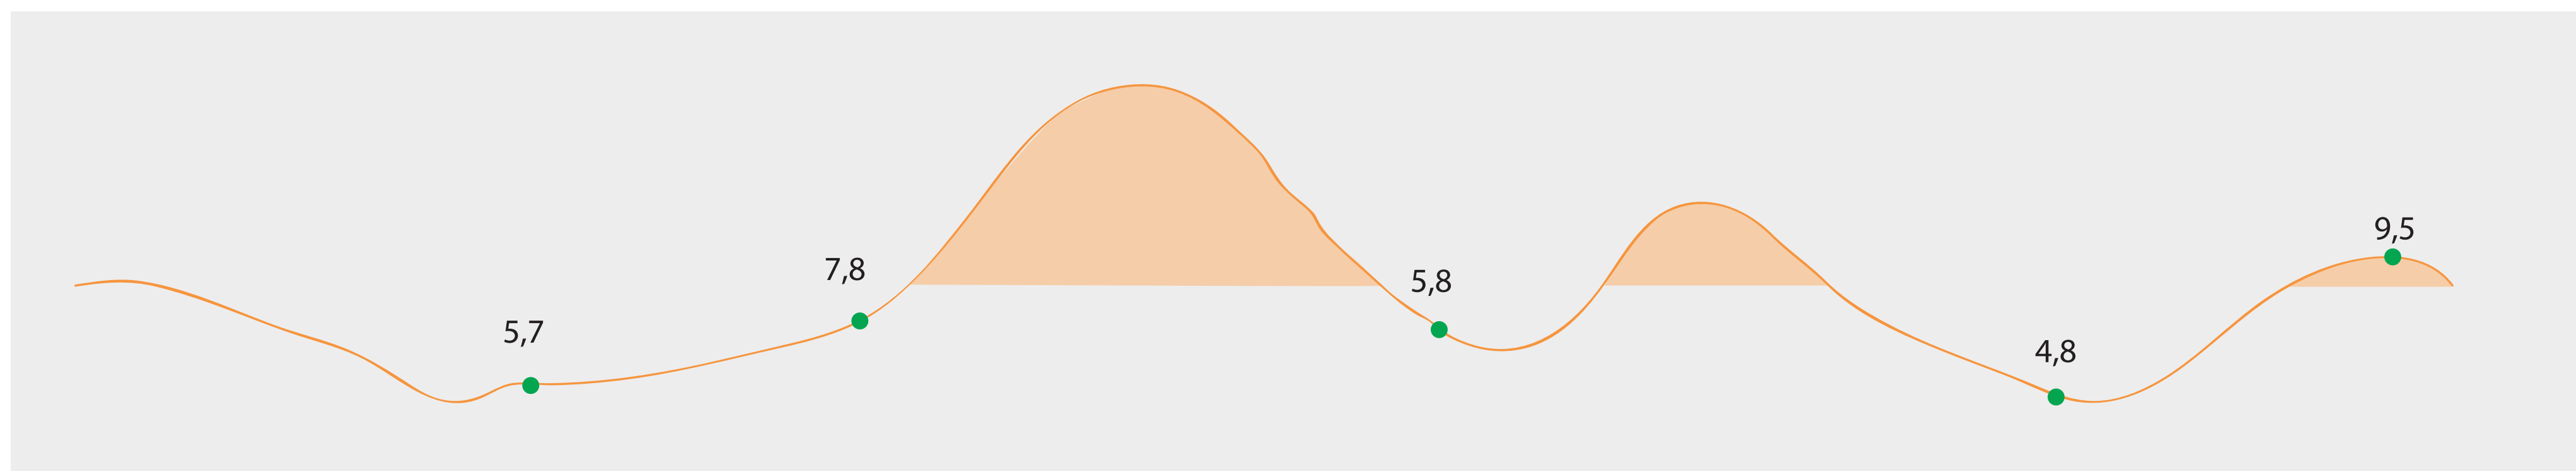

# НЕПРЕРЫВНОЕ МОНИТОРИРОВАНИЕ ГЛЮКОЗЫ

График кривой непрерывного мониторинга глюкозы (НМГ)

В НАСТОЯЩЕЕ ВРЕМЯ  
НЕПРЕРЫВНОЕ МОНИТОРИРОВАНИЕ ГЛЮКОЗЫ  
НЕ ИСКЛЮЧАЕТ ТРАДИЦИОННЫЙ МЕТОД  
САМОКОНТРОЛЯ ГЛИКЕМИИ