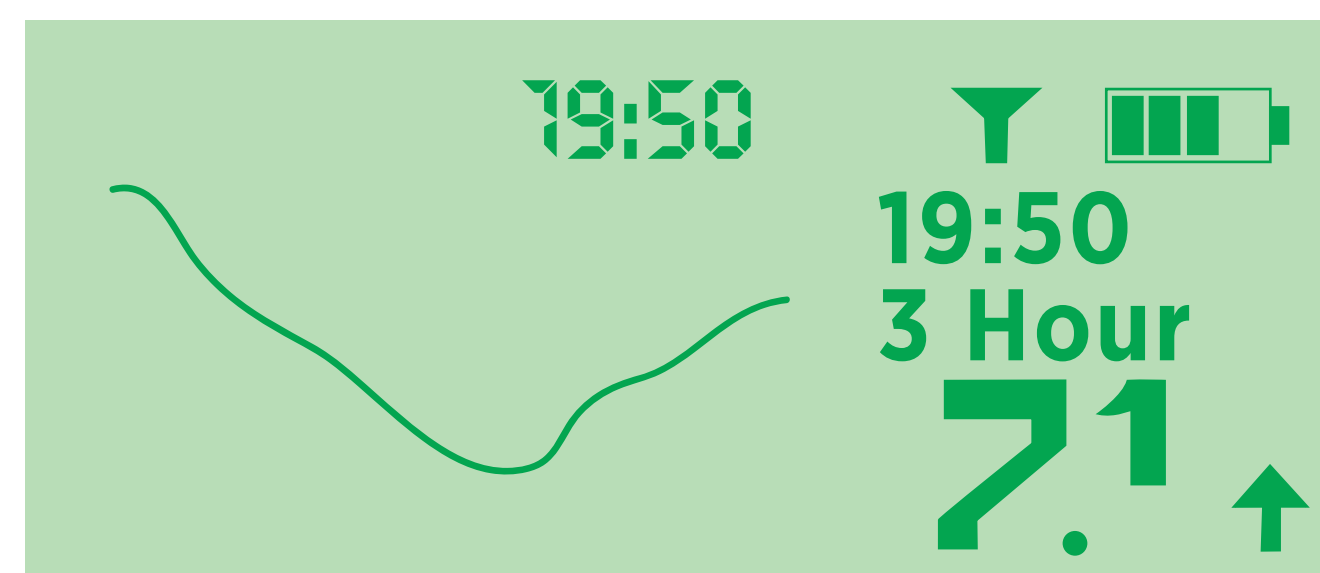

# НЕПРЕРЫВНОЕ МОНИТОРИРОВАНИЕ ГЛЮКОЗЫ

График кривой непрерывного мониторинга глюкозы (НМГ)

В НАСТОЯЩЕЕ ВРЕМЯ  
НЕПРЕРЫВНОЕ МОНИТОРИРОВАНИЕ ГЛЮКОЗЫ  
НЕ ИСКЛЮЧАЕТ ТРАДИЦИОННЫЙ МЕТОД  
САМОКОНТРОЛЯ ГЛИКЕМИИ